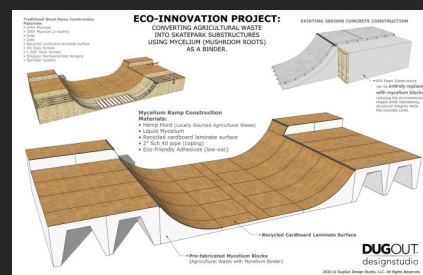

Panchina inclusiva

CASA SULL'ALBERO

MATERIALI ECOSOSTENIBILI

- acciaio
- alluminio
- vetro resina
- legno riciclato
- plastica riciclata
- lioni di carta riciclata

IDEE

- 3 case sull'albero
- libreria
- area studio
- area relax

...La Conca verde!

TAV 3 DETTAGLI E ISPIRAZIONI

SPORT

Conca verde

Parete per free climbing

Skate park ecocompatibile (legno o micelio trattato)

Parco Biblioteca degli Alberi, Milano

CULTURA

Casette sugli alberi per bookcrossing, lettura, relax

I materiali e i colori utilizzati sono tutti naturali, in modo da rispettare l'ambiente e confondersi con esso.
 Inoltre le assi provengono da vecchi edifici e sono quindi in legno riciclato, così come la scala in corda.
 È un luogo in cui rilassarsi, leggere un libro o osservare e ascoltare la natura.