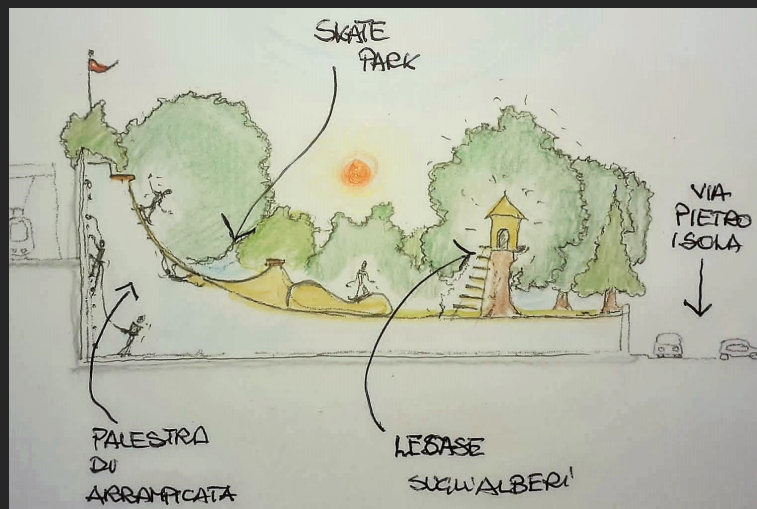

TAV 1 ANALISI E RIPROGETTAZIONE DELL'AREA PRESCELTA: DALL'EX MACELLO CIVICO AL "NOVI GREEN PARK"

DOPO UN'ATTENTA ANALISI DELLA ZONA E DEI NOSTRI DESIDERI, ABBIAMO IMMAGINATO AREE PER ATTIVITA' OUTDOOR PER GIOVANI, BAMBINI, FAMIGLIE, ANZIANI SPAZI COLLETTIVI PER LO SVAGO ATTIVITA' SPORTIVE, RICREATIVE, CULTURALI PERCORSI NEL VERDE, AREE PER SPETTACOLI, RISTORO, ORTI DIDATTICI, ZONE LETTURA CON BIBLIOTECA SUGLI ALBERI...

Novi Green Park

TAV 2 PROSPETTI, SEZIONI, DETTAGLI

Accesso al parco da strada con rampa per disabili e al centro una scalinata scenografica con chiosco per ristoro e piazzetta centrale, di snodo, attraverso i sentieri nel verde, verso le altre aree attrezzate...

Panchina inclusiva

CASA SULL'ALBERO

MATERIALI ECOSOSTENIBILI

- acciaio
- alluminio
- vetro resina
- legno riciclato
- plastica riciclata
- lioni di carta riciclata

IDEE

- 3 case sull'albero
- libreria
- area studio
- area relax

...La Conca verde!

TAV 3 DETTAGLI E ISPIRAZIONI

SPORT

Conca verde

Parete per free climbing

Skate park ecocompatibile (legno o micelio trattato)

Parco Biblioteca degli Alberi, Milano

CULTURA