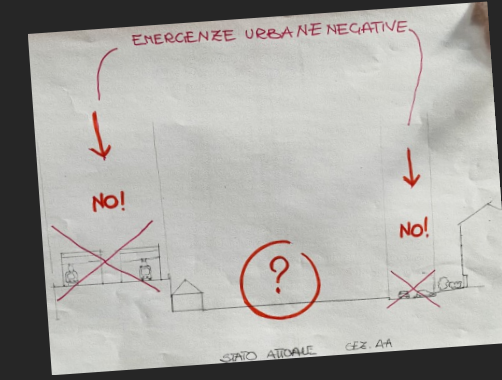

TAV 1 ANALISI E RIPROGETTAZIONE DELL'AREA PRESCELTA: DALL'EX MACELLO CIVICO AL "NOVI GREEN PARK"

DOPO UN'ATTENTA ANALISI DELLA ZONA E DEI NOSTRI DESIDERI, ABBIAMO IMMAGINATO AREE PER ATTIVITA' OUTDOOR PER GIOVANI, BAMBINI, FAMIGLIE, ANZIANI SPAZI COLLETTIVI PER LO SVAGO ATTIVITA' SPORTIVE, RICREATIVE, CULTURALI PERCORSI NEL VERDE, AREE PER SPETTACOLI, RISTORO, ORTI DIDATTICI, ZONE LETTURA CON BIBLIOTECA SUGLI ALBERI...

Novi Green Park

TAV 2 PROSPETTI, SEZIONI, DETTAGLI

Accesso al parco da strada con rampa per disabili e al centro una scalinata scenografica con chiosco per ristoro e piazzetta centrale, di snodo, attraverso i sentieri nel verde, verso le altre aree attrezzate...

Panchina inclusiva

CASA SULL'ALBERO

MATERIALI ECOSOSTENIBILI

- acciaio
- alluminio
- vetro resina
- legno riciclato
- plastica riciclata
- lioni di carta riciclata

IDEE

- 3 case sull'albero
- libreria
- area studio
- area relax

Casette sugli alberi per bookcrossing, lettura, relax

I materiali e i colori utilizzati sono tutti naturali, in modo da rispettare l'ambiente e confondersi con esso.
 Inoltre le assi provengono da vecchi edifici e sono quindi in legno riciclato, così come la scala in corda.
 È un luogo in cui rilassarsi, leggere un libro o osservare e ascoltare la natura.