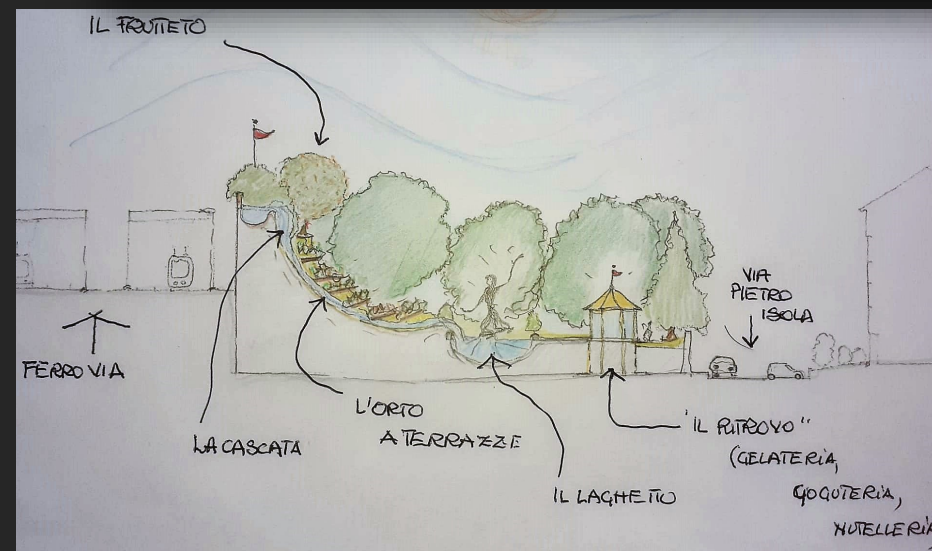

Novi Green Park

TAV 2 PROSPETTI, SEZIONI, DETTAGLI

Accesso al parco da strada con rampa per disabili e al centro una scalinata scenografica con chiosco per ristoro e piazzetta centrale, di snodo, attraverso i sentieri nel verde, verso le altre aree attrezzate...

Panchina inclusiva

CASA SULL'ALBERO

MATERIALI ECOSOSTENIBILI

- acciaio
- alluminio
- vetro resina
- legno riciclato
- plastica riciclata
- lioni di carta riciclata

IDEE

- 3 case sull'albero
- libreria
- area studio
- area relax

...La Conca verde!

TAV 3 DETTAGLI E ISPIRAZIONI

SPORT

Conca verde

Parete per free climbing

Skate park ecocompatibile (legno o micelio trattato)

Parco Biblioteca degli Alberi, Milano

CULTURA

Casette sugli alberi per bookcrossing, lettura, relax

I materiali e i colori utilizzati sono tutti naturali, in modo da rispettare l'ambiente e confondersi con esso.
 Inoltre le assi provengono da vecchi edifici e sono quindi in legno riciclato, così come la scala in corda.
 È un luogo in cui rilassarsi, leggere un libro o osservare e ascoltare la natura.