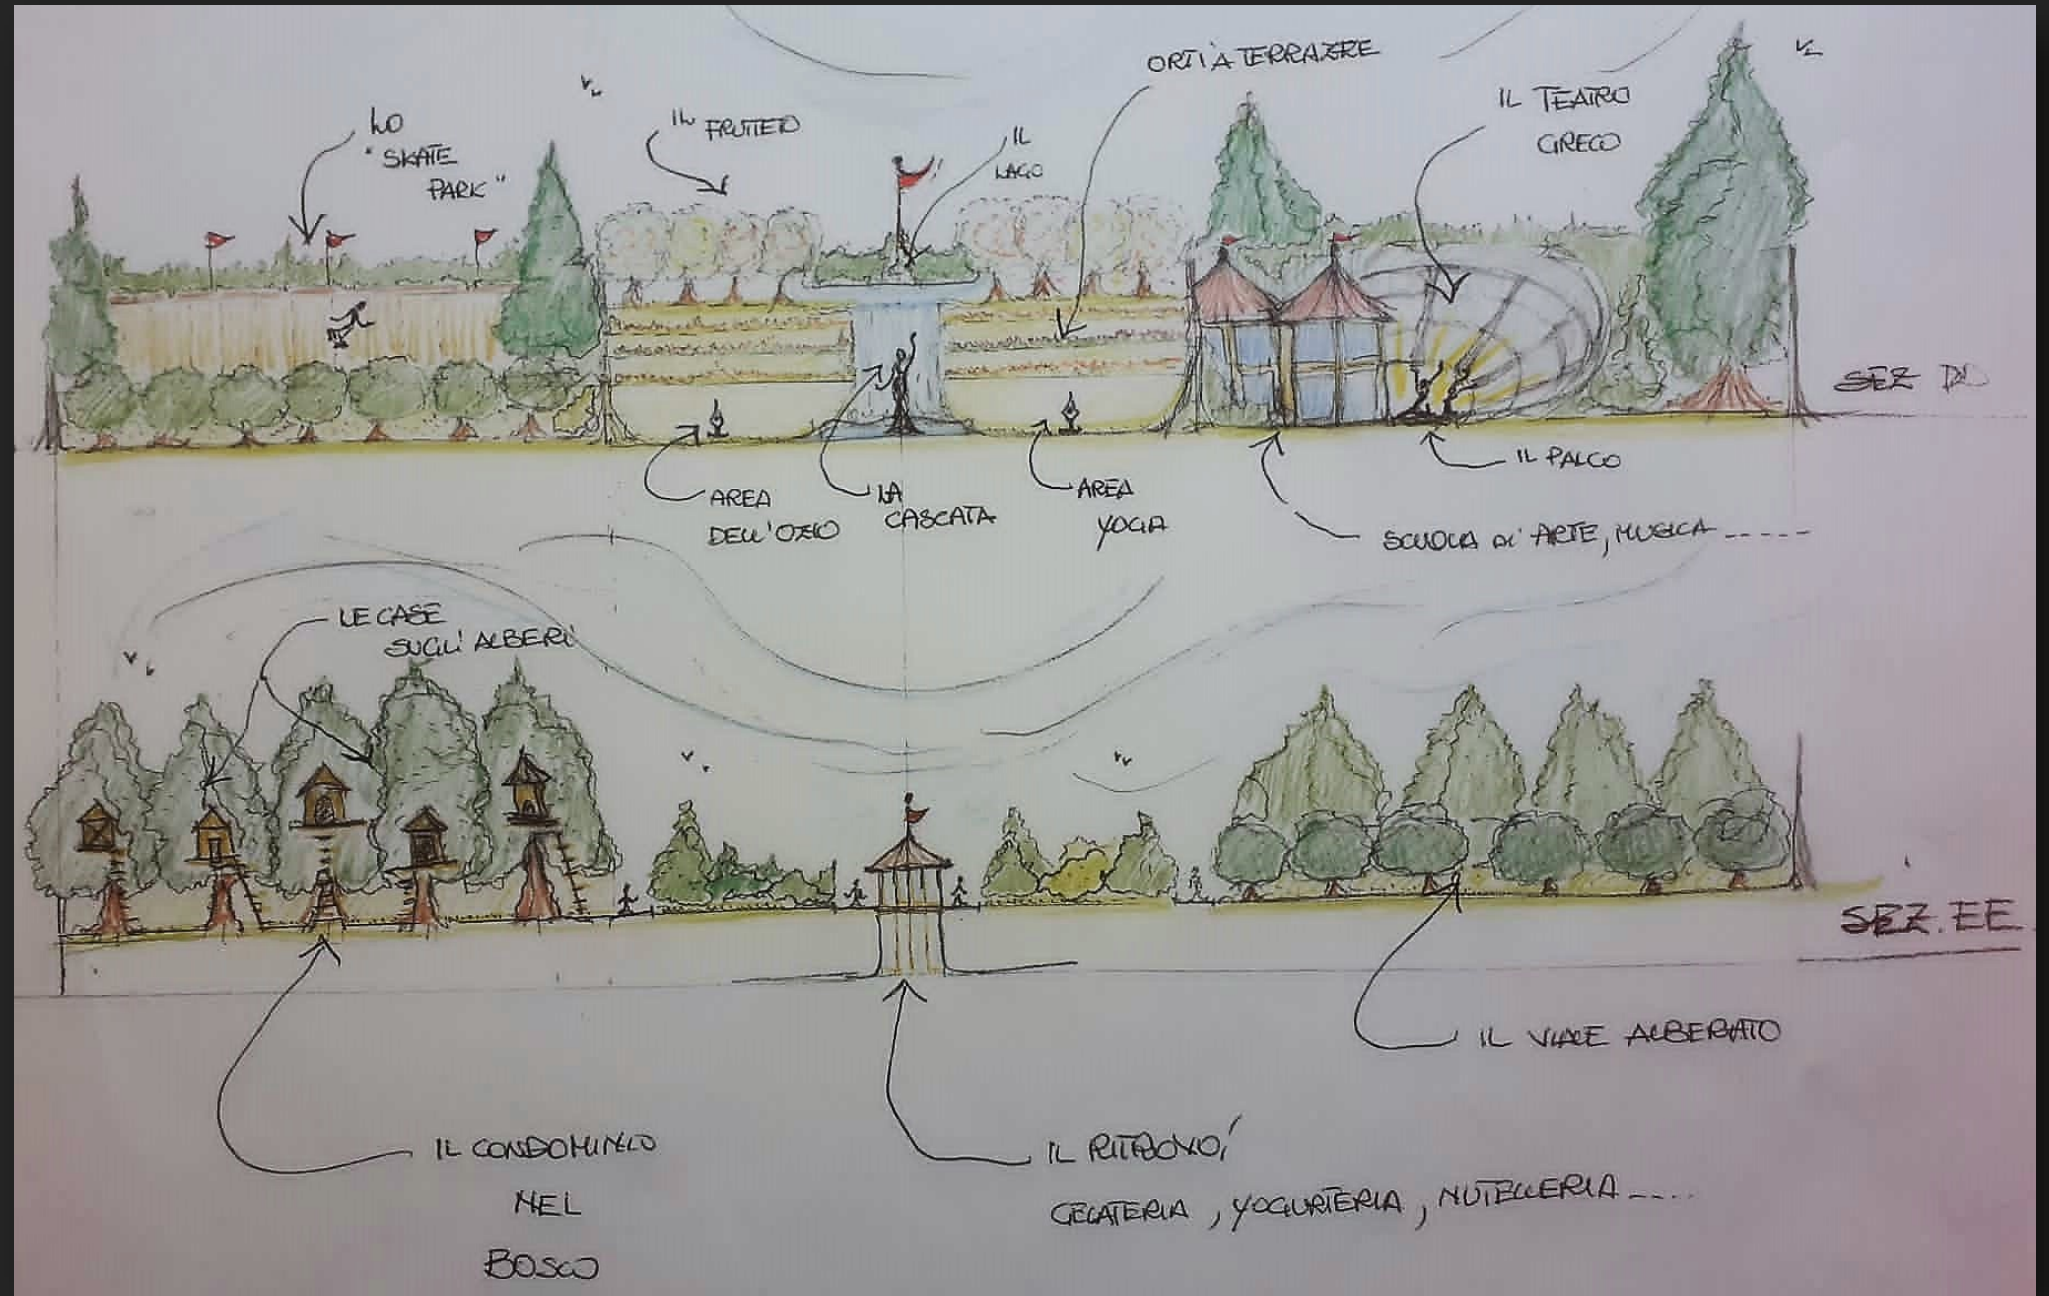

TAV 1 ANALISI E RIPROGETTAZIONE DELL'AREA PRESCELTA: DALL'EX MACELLO CIVICO AL "NOVI GREEN PARK"

DOPO UN'ATTENTA ANALISI DELLA ZONA E DEI NOSTRI DESIDERI, ABBIAMO IMMAGINATO AREE PER ATTIVITA' OUTDOOR PER GIOVANI, BAMBINI, FAMIGLIE, ANZIANI SPAZI COLLETTIVI PER LO SVAGO ATTIVITA' SPORTIVE, RICREATIVE, CULTURALI PERCORSI NEL VERDE, AREE PER SPETTACOLI, RISTORO, ORTI DIDATTICI, ZONE LETTURA CON BIBLIOTECA SUGLI ALBERI...

Novi Green Park

TAV 2 PROSPETTI, SEZIONI, DETTAGLI

Accesso al parco da strada con rampa per disabili e al centro una scalinata scenografica con chiosco per ristoro e piazzetta centrale, di snodo, attraverso i sentieri nel verde, verso le altre aree attrezzate...

Panchina inclusiva

CASA SULL'ALBERO

MATERIALI ECOSOSTENIBILI

- acciaio
- alluminio
- vetro resina
- legno riciclato
- plastica riciclata
- lioni di carta riciclata

IDEE

- 3 case sull'albero
- libreria
- area studio
- area relax

...La Conca verde!

TAV 3 DETTAGLI E ISPIRAZIONI

SPORT

Conca verde

Parete per free climbing

Skate park ecocompatibile (legno o micelio trattato)

Parco Biblioteca degli Alberi, Milano

CULTURA