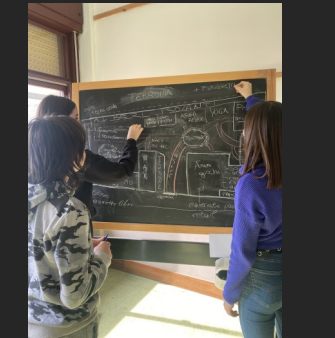

TAV 1 ANALISI E RIPROGETTAZIONE DELL'AREA PRESCELTA: DALL'EX MACELLO CIVICO AL "NOVI GREEN PARK"

DOPO UN'ATTENTA ANALISI DELLA ZONA E DEI NOSTRI DESIDERI, ABBIAMO IMMAGINATO AREE PER ATTIVITA' OUTDOOR PER GIOVANI, BAMBINI, FAMIGLIE, ANZIANI SPAZI COLLETTIVI PER LO SVAGO ATTIVITA' SPORTIVE, RICREATIVE, CULTURALI PERCORSI NEL VERDE, AREE PER SPETTACOLI, RISTORO, ORTI DIDATTICI, ZONE LETTURA CON BIBLIOTECA SUGLI ALBERI...

Novi Green Park

TAV 2 PROSPETTI, SEZIONI, DETTAGLI

Accesso al parco da strada con rampa per disabili e al centro una scalinata scenografica con chiosco per ristoro e piazzetta centrale, di snodo, attraverso i sentieri nel verde, verso le altre aree attrezzate...

...La Conca verde!

TAV 3 DETTAGLI E ISPIRAZIONI

SPORT

Conca verde

Parete per free climbing

Skate park ecocompatibile (legno o micelio trattato)

Parco Biblioteca degli Alberi, Milano

CULTURA

Casette sugli alberi per bookcrossing, lettura, relax

I materiali e i colori utilizzati sono tutti naturali, in modo da rispettare l'ambiente e confondersi con esso.
 Inoltre le assi provengono da vecchi edifici e sono quindi in legno riciclato, così come la scala in corda.
 È un luogo in cui rilassarsi, leggere un libro o osservare e ascoltare la natura.