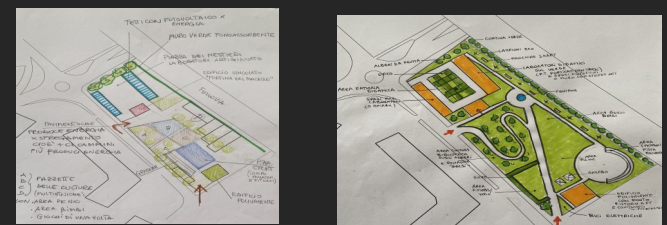

TAV 1 ANALISI E RIPROGETTAZIONE DELL'AREA PRESCELTA: DALL'EX MACELLO CIVICO AL "NOVI GREEN PARK"

DOPO UN'ATTENTA ANALISI DELLA ZONA E DEI NOSTRI DESIDERI, ABBIAMO IMMAGINATO AREE PER ATTIVITA' OUTDOOR PER GIOVANI, BAMBINI, FAMIGLIE, ANZIANI SPAZI COLLETTIVI PER LO SVAGO ATTIVITA' SPORTIVE, RICREATIVE, CULTURALI PERCORSI NEL VERDE, AREE PER SPETTACOLI, RISTORO, ORTI DIDATTICI, ZONE LETTURA CON BIBLIOTECA SUGLI ALBERI...

Novi Green Park

TAV 2 PROSPETTI, SEZIONI, DETTAGLI

Accesso al parco da strada con rampa per disabili e al centro una scalinata scenografica con chiosco per ristoro e piazzetta centrale, di snodo, attraverso i sentieri nel verde, verso le altre aree attrezzate...

Panchina inclusiva

CASA SULL'ALBERO

MATERIALI ECOSOSTENIBILI

- acciaio
- alluminio
- vetro resina
- legno riciclato
- plastica riciclata
- lioni di carta riciclata

IDEE

- 3 case sull'albero
- libreria
- area studio
- area relax

...La Conca verde!

TAV 3 DETTAGLI E ISPIRAZIONI

SPORT

Conca verde

Parete per free climbing

Skate park ecocompatibile (legno o micelio trattato)

Parco Biblioteca degli Alberi, Milano

CULTURA