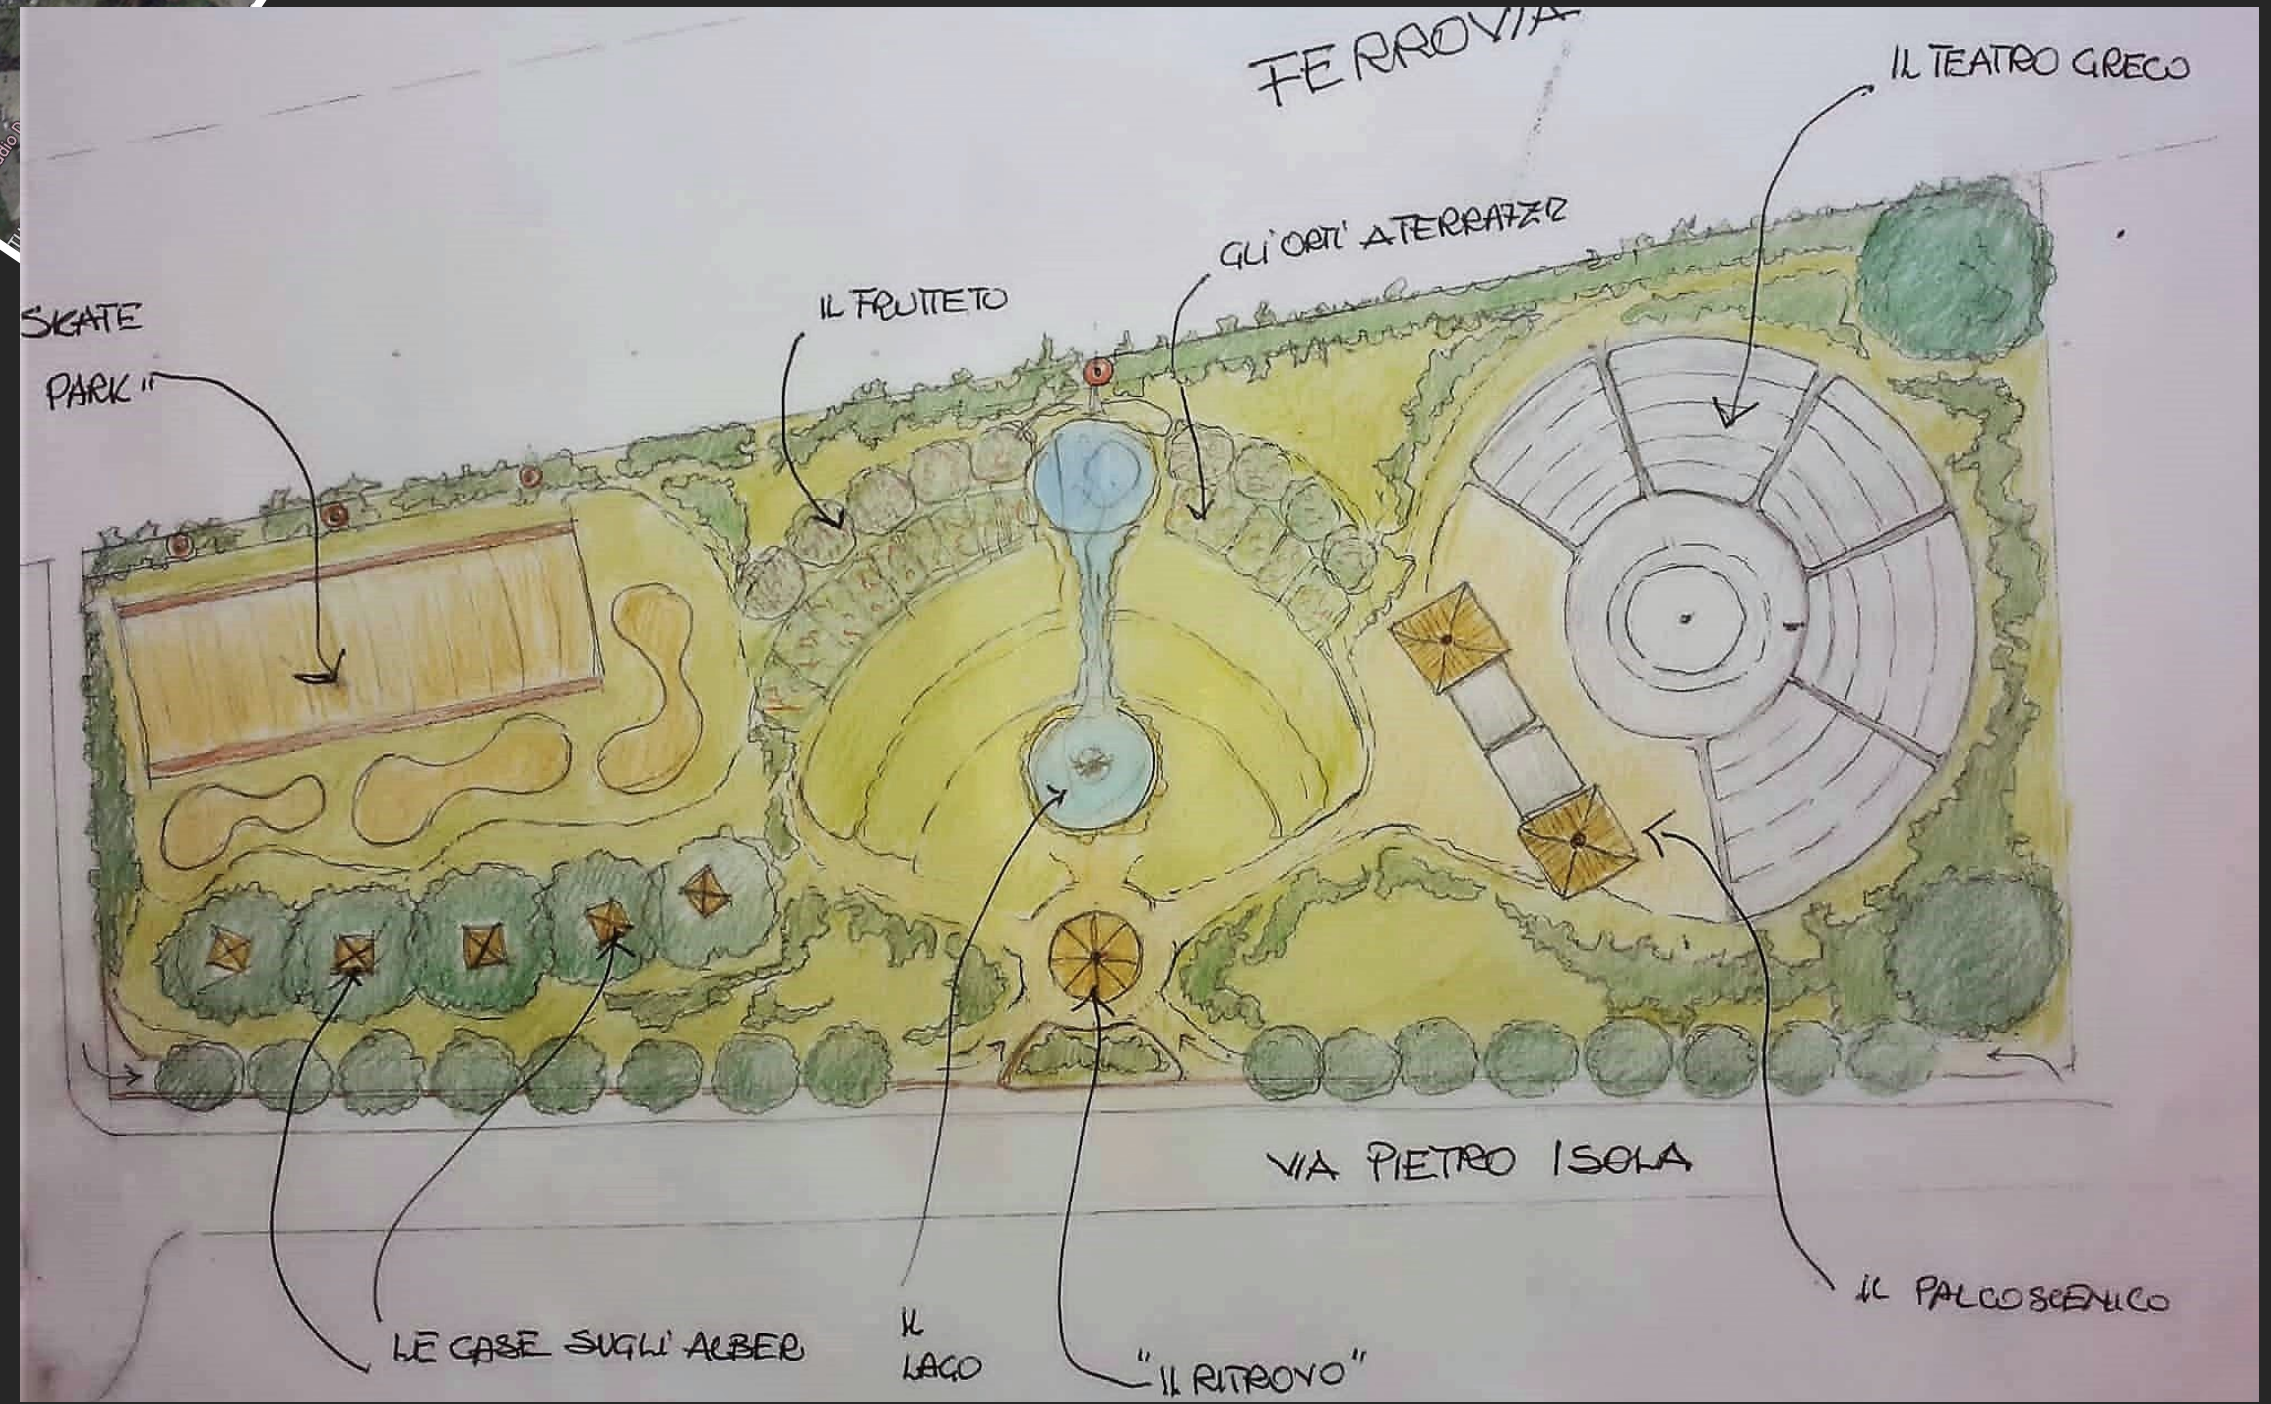

TAV 1 ANALISI E RIPROGETTAZIONE DELL'AREA PRESCELTA: DALL'EX MACELLO CIVICO AL "NOVI GREEN PARK"

DOPO UN'ATTENTA ANALISI DELLA ZONA E DEI NOSTRI DESIDERI, ABBIAMO IMMAGINATO AREE PER ATTIVITA' OUTDOOR PER GIOVANI, BAMBINI, FAMIGLIE, ANZIANI SPAZI COLLETTIVI PER LO SVAGO ATTIVITA' SPORTIVE, RICREATIVE, CULTURALI PERCORSI NEL VERDE, AREE PER SPETTACOLI, RISTORO, ORTI DIDATTICI, ZONE LETTURA CON BIBLIOTECA SUGLI ALBERI...

Novi Green Park

TAV 2 PROSPETTI, SEZIONI, DETTAGLI

Accesso al parco da strada con rampa per disabili e al centro una scalinata scenografica con chiosco per ristoro e piazzetta centrale, di snodo, attraverso i sentieri nel verde, verso le altre aree attrezzate...

...La Conca verde!

TAV 3 DETTAGLI E ISPIRAZIONI

SPORT

Conca verde

Parete per free climbing

Skate park ecocompatibile (legno o micelio trattato)

Parco Biblioteca degli Alberi, Milano

CULTURA

ENERGIA!

Piastrelle smart: il kinetic flooring, Bird Street a Londra

NATURA

Bozzetto per fontana

ARTE

Progetto parete graffiti e street art in area sportiva