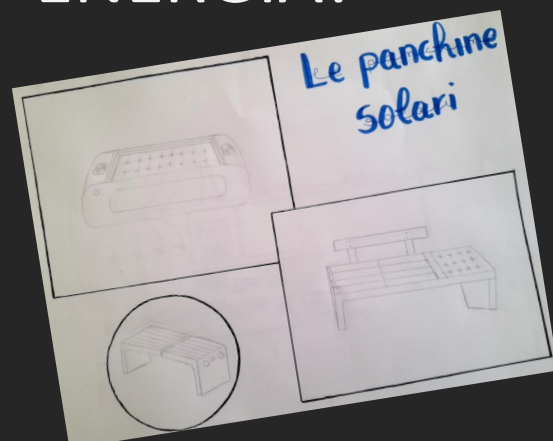

ENERGIA!

Piastrelle smart: il kinetic flooring, Bird Street a Londra