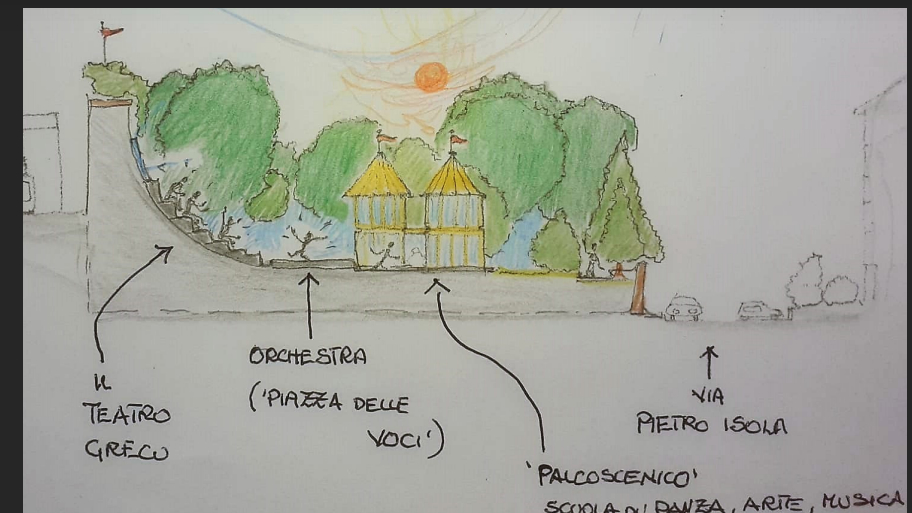

Novi Green Park

TAV 2 PROSPETTI, SEZIONI, DETTAGLI

Accesso al parco da strada con rampa per disabili e al centro una scalinata scenografica con chiosco per ristoro e piazzetta centrale, di snodo, attraverso i sentieri nel verde, verso le altre aree attrezzate...

Panchina inclusiva

CASA SULL'ALBERO

MATERIALI ECOSOSTENIBILI

- acciaio
- alluminio
- vetro resina
- legno riciclato
- plastica riciclata
- lioni di carta riciclata

IDEE

- 3 case sull'albero
- libreria
- area studio
- area relax

...La Conca verde!

TAV 3 DETTAGLI E ISPIRAZIONI

SPORT

Conca verde

Parete per free climbing

Skate park ecocompatibile (legno o micelio trattato)

Parco Biblioteca degli Alberi, Milano

CULTURA

Casette sugli alberi per bookcrossing, lettura, relax

I materiali e i colori utilizzati sono tutti naturali, in modo da rispettare l'ambiente e confondersi con esso.
 Inoltre le assi provengono da vecchi edifici e sono quindi in legno riciclato, così come la scala in corda.
 È un luogo in cui rilassarsi, leggere un libro o osservare e ascoltare la natura.