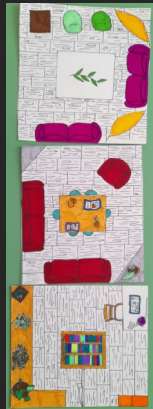

Panchina inclusiva

CASA SULL'ALBERO

MATERIALI ECOSOSTENIBILI

- acciaio
- alluminio
- vetro resina
- legno riciclato
- plastica riciclata
- lioni di carta riciclata

IDEE

- 3 case sull'albero
- libreria
- area studio
- area relax

Casette sugli alberi per bookcrossing, lettura, relax

I materiali e i colori utilizzati sono tutti naturali, in modo da rispettare l'ambiente e confondersi con esso.
 Inoltre le assi provengono da vecchi edifici e sono quindi in legno riciclato, così come la scala in corda.
 È un luogo in cui rilassarsi, leggere un libro o osservare e ascoltare la natura.